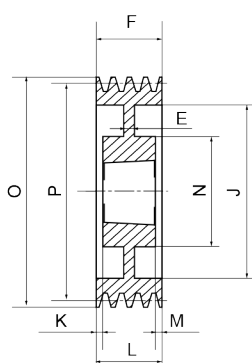

исп. 1

исп. 6

исп. 7

SPB/1

КОД	Тип	Количество канавок	P, мм	O, мм	Исп.	Втулка тапербуш	Макс. отверстие втулки тапербуш, мм	E, мм	F, мм	J, мм	K, мм	L, мм	M, мм	N, мм
BT01001	SPB100-01	1	100	107	1	1610	42	-	25	-	-	25	-	-
BT01061	SPB106-1	1	106	113	1	1610	42	-	25	-	-	25	-	-
BT01121	SPB112-01	1	112	119	1	1610	42	-	25	-	-	25	-	-
BT01181	SPB118-01	1	118	125	1	1610	42	-	25	-	-	25	-	-
BT01251	SPB125-01	1	125	132	1	1610	42	-	25	-	-	25	-	-
BT01321	SPB132-01	1	132	139	1	1610	42	-	25	-	-	25	-	-
BT01401	SPB140-01	1	140	147	1	1610	42	-	25	-	-	25	-	-
BT01501	SPB150-01	1	150	157	1	1610	42	-	25	-	-	25	-	-
BT01601	SPB160-01	1	160	167	1	1610	42	-	25	-	-	25	-	-
BT01701	SPB170-01	1	170	177	1	1610	42	-	25	-	-	25	-	-
BT01801	SPB180-01	1	180	187	6	1610	42	15	25	132	-	25	-	90
BT01901	SPB190-01	1	190	197	7	2012	50	15	25	147	3,5	32	3,5	104
BT02001	SPB200-01	1	200	207	7	2012	50	15	25	157	3,5	32	3,5	104
BT02121	SPB212-01	1	212	219	7	2012	50	15	25	169	3,5	32	3,5	104
BT02241	SPB224-01	1	224	231	7	2012	50	15	25	181	3,5	32	3,5	104
BT02361	SPB236-01	1	236	243	7	2012	50	15	25	193	3,5	32	3,5	104
BT02501	SPB250-01	1	250	257	7	2012	50	20	25	207	3,5	32	3,5	104
BT02801	SPB280-01	1	280	287	7	2012	50	20	25	237	3,5	32	3,5	104
BT03001	SPB300-01	1	300	307	7	2012	50	20	25	258	3,5	32	3,5	104
BT03151	SPB315-01	1	315	322	7	2012	50	20	25	272	3,5	32	3,5	104