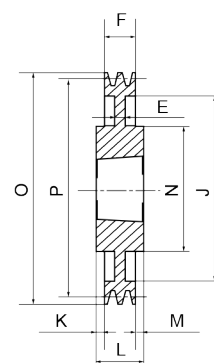

исп. 1

исп. 6

исп. 7

SPB/1

КОД	Тип	Количество канавок	P, мм	O, мм	Исп.	Втулка тапербуш	Макс. отверстие втулки тапербуш, мм	E, мм	F, мм	J, мм	K, мм	L, мм	M, мм	N, мм
BT01001	SPB100-01	1	100	107	1	1610	42	-	25	-	-	25	-	-
BT01061	SPB106-1	1	106	113	1	1610	42	-	25	-	-	25	-	-
BT01121	SPB112-01	1	112	119	1	1610	42	-	25	-	-	25	-	-
BT01181	SPB118-01	1	118	125	1	1610	42	-	25	-	-	25	-	-
BT01251	SPB125-01	1	125	132	1	1610	42	-	25	-	-	25	-	-
BT01321	SPB132-01	1	132	139	1	1610	42	-	25	-	-	25	-	-
BT01401	SPB140-01	1	140	147	1	1610	42	-	25	-	-	25	-	-
BT01501	SPB150-01	1	150	157	1	1610	42	-	25	-	-	25	-	-
BT01601	SPB160-01	1	160	167	1	1610	42	-	25	-	-	25	-	-
BT01701	SPB170-01	1	170	177	1	1610	42	-	25	-	-	25	-	-
BT01801	SPB180-01	1	180	187	6	1610	42	15	25	132	-	25	-	90
BT01901	SPB190-01	1	190	197	7	2012	50	15	25	147	3,5	32	3,5	104
BT02001	SPB200-01	1	200	207	7	2012	50	15	25	157	3,5	32	3,5	104
BT02121	SPB212-01	1	212	219	7	2012	50	15	25	169	3,5	32	3,5	104
BT02241	SPB224-01	1	224	231	7	2012	50	15	25	181	3,5	32	3,5	104
BT02361	SPB236-01	1	236	243	7	2012	50	15	25	193	3,5	32	3,5	104
BT02501	SPB250-01	1	250	257	7	2012	50	20	25	207	3,5	32	3,5	104
BT02801	SPB280-01	1	280	287	7	2012	50	20	25	237	3,5	32	3,5	104
BT03001	SPB300-01	1	300	307	7	2012	50	20	25	258	3,5	32	3,5	104
BT03151	SPB315-01	1	315	322	7	2012	50	20	25	272	3,5	32	3,5	104