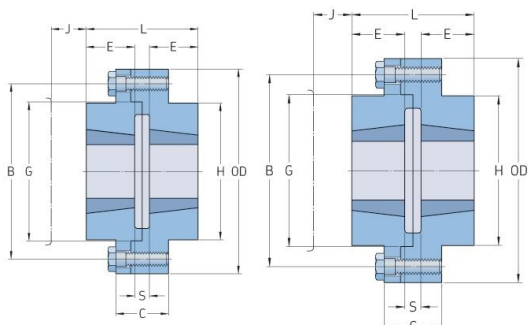

# PHE R30FTB

Size	R30
Bushing no.	3020
Max. bore (mm)	75
D (mm)	216
C (mm)	65
E (mm)	51
H (mm)	146
G Nominal (mm)	152
B Nominal (mm)	181
S+ (mm)	7
J* (mm)	54
L (mm)	109
Weight (kg)	20