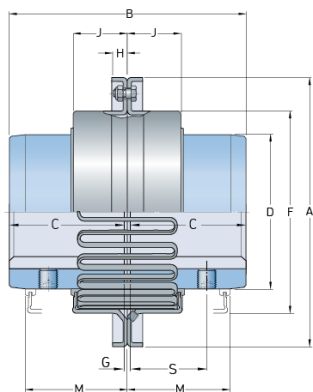

# PHE 1030TGRSB

Size	1030
Nominal torque (Nm)	149
Max speed (r/min)	6000
Min. bore (mm)	12
Max. bore (mm)	36
Weight (kg)	0.83