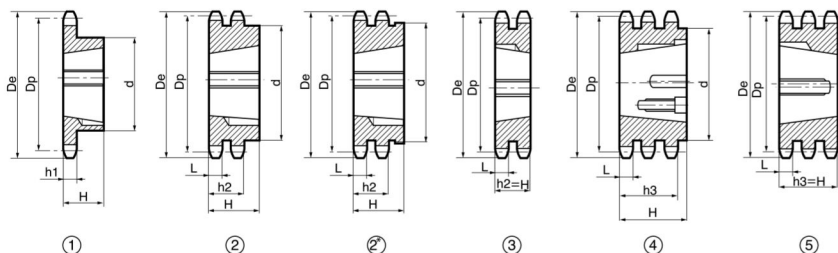

# 12В 1-2-3 3/4" x 7/16"

для однорядной, двухрядной и трехрядной цепи

ЦЕПЬ	
Тип	DIN 8187 ISO/R 606
Шаг	15,875
Внутренняя ширина	9,650
Ø ролика	10,160
ЗВЕЗДОЧКИ	
Радиус зуба r	16,0
Ширина радиуса C	1,6
Ширина зуба h <sub>1</sub>	9,1
Ширина зуба L	9,0
Ширина зуба h <sub>2</sub>	25,5
Ширина зуба h <sub>3</sub>	42,1