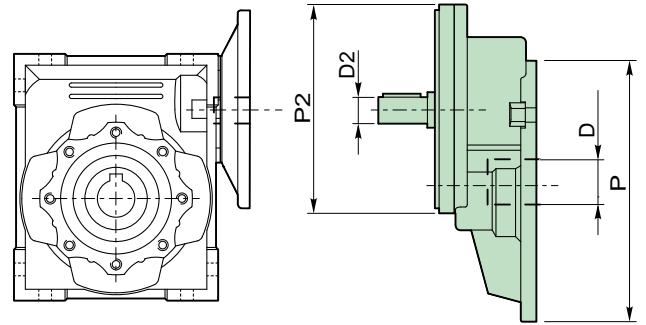

**KIT PRECOPIA / KIT PRE-STAGE**

VR	CODICE / CODE	P	D	P2	D2	R1	Kg
063/040 063/050	PR063A11	140	11	105	11	2.94	1.5
	PR063A14	140	11	105	14		1.5
071/050 071/063 071/075	PR071A14	160	14	120	14	2.94	2.6
	PR071A19	160	14	120	19		2.6
080/075 080/090 080/110	PR080A19	200	19	160	19	3	4.7
	PR080A24	200	19	160	24		4.7
090/090 090/110 090/130	PR090A24	200	24	160	24	2.45	4.7
	PR090A28	200	24	160	28		4.7

**KIT COMBINAZIONE VITE SENZA FINE / KIT COMBINATION WORMGEARBOXES**

Albero di combinazione / Combination shaft      Flangia di combinazione / Combination flange

VR	CODICE / CODE	Albero di combinazione / Combination shaft		Flangia di combinazione / Combination flange		
		D1	D2	D3	D4	L3
025/030	KC025030A09	11	9	70	58	36.5
025/040	KC025040A11	11	11	70	75	41.5
030/040	KC030040A11	14	11	75	75	40
030/050	KC030050A14	14	14	75	89	40
	KC030063A14	14	14	75	89	42
	KC030063A19	14	19			
040/075	KC040075A19	18	19	87	96	41
040/090	KC040090A24	18	24	87	96	41
050/110	KC050110A28	25	28	100	115	56.5
063/130	KC063130A28	25	28	110	115	47
063/150	KC063150A38	25	38	110	155	52

**BC      Boccola di riduzione in acciaio / Metal shaft sleeves**

D2	11	14	19	19	24	24	28	28	38	38	42
D1	9	11	11	14	14	19	19	24	24	28	38
L	23	30	40	40	50	50	60	60	80	80	110
CODICE / CODE	BC1109	BC1411	BC1911	BC1914	BC2414	BC2419	BC2819	BC2824	BC3824	BC3828	BC4238