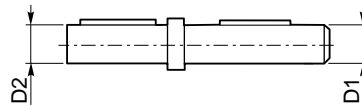

**KIT PRECOPIA / KIT PRE-STAGE**

VR	CODICE / CODE	P	D	P2	D2	R1	Kg
063/040 063/050	PR063A11	140	11	105	11	2.94	1.5
	PR063A14	140	11	105	14		1.5
071/050 071/063 071/075	PR071A14	160	14	120	14	2.94	2.6
	PR071A19	160	14	120	19		2.6
080/075 080/090 080/110	PR080A19	200	19	160	19	3	4.7
	PR080A24	200	19	160	24		4.7
090/090 090/110 090/130	PR090A24	200	24	160	24	2.45	4.7
	PR090A28	200	24	160	28		4.7

**KIT COMBINAZIONE VITE SENZA FINE / KIT COMBINATION WORMGEARBOXES**

Albero di combinazione / Combination shaft      Flangia di combinazione / Combination flange

VR	CODICE / CODE	Albero di combinazione / Combination shaft		Flangia di combinazione / Combination flange		
		D1	D2	D3	D4	L3
025/030	KC025030A09	11	9	70	58	36.5
025/040	KC025040A11	11	11	70	75	41.5
030/040	KC030040A11	14	11	75	75	40
030/050	KC030050A14	14	14	75	89	40
	KC030063A14	14	14	75	89	42
	KC030063A19	14	19			
040/075	KC040075A19	18	19	87	96	41
040/090	KC040090A24	18	24	87	96	41
050/110	KC050110A28	25	28	100	115	56.5
063/130	KC063130A28	25	28	110	115	47
063/150	KC063150A38	25	38	110	155	52

**BC      Boccola di riduzione in acciaio / Metal shaft sleeves**

D2	11	14	19	19	24	24	28	28	38	38	42
D1	9	11	11	14	14	19	19	24	24	28	38
L	23	30	40	40	50	50	60	60	80	80	110
CODICE / CODE	BC1109	BC1411	BC1911	BC1914	BC2414	BC2419	BC2819	BC2824	BC3824	BC3828	BC4238