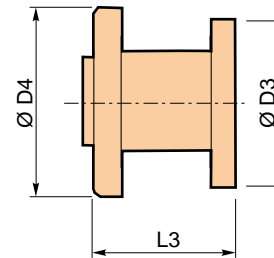

**KIT PRECOPIA / KIT PRE-STAGE**

VR	CODICE / CODE	P	D	P2	D2	R1	Kg
063/040 063/050	PR063A11	140	11	105	11	2.94	1.5
	PR063A14	140	11	105	14		1.5
071/050 071/063 071/075	PR071A14	160	14	120	14	2.94	2.6
	PR071A19	160	14	120	19		2.6
080/075 080/090 080/110	PR080A19	200	19	160	19	3	4.7
	PR080A24	200	19	160	24		4.7
090/090 090/110 090/130	PR090A24	200	24	160	24	2.45	4.7
	PR090A28	200	24	160	28		4.7

**KIT COMBINAZIONE VITE SENZA FINE / KIT COMBINATION WORMGEARBOXES**

Albero di combinazione / Combination shaft      Flangia di combinazione / Combination flange

VR	CODICE / CODE	Albero di combinazione / Combination shaft		Flangia di combinazione / Combination flange		
		D1	D2	D3	D4	L3
025/030	KC025030A09	11	9	70	58	36.5
025/040	KC025040A11	11	11	70	75	41.5
030/040	KC030040A11	14	11	75	75	40
030/050	KC030050A14	14	14	75	89	40
	KC030063A14	14	14	75	89	42
	KC030063A19	14	19			
040/075	KC040075A19	18	19	87	96	41
040/090	KC040090A24	18	24	87	96	41
050/110	KC050110A28	25	28	100	115	56.5
063/130	KC063130A28	25	28	110	115	47
063/150	KC063150A38	25	38	110	155	52

**BC      Boccola di riduzione in acciaio / Metal shaft sleeves**

D2	11	14	19	19	24	24	28	28	38	38	42
D1	9	11	11	14	14	19	19	24	24	28	38
L	23	30	40	40	50	50	60	60	80	80	110
CODICE / CODE	BC1109	BC1411	BC1911	BC1914	BC2414	BC2419	BC2819	BC2824	BC3824	BC3828	BC4238