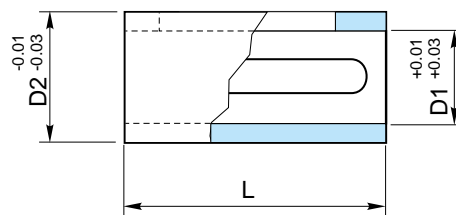

**KIT PRECOPIA / KIT PRE-STAGE**

VR	CODICE / CODE	P	D	P2	D2	R1	Kg
063/040 063/050	PR063A11	140	11	105	11	2.94	1.5
	PR063A14	140	11	105	14		1.5
071/050 071/063 071/075	PR071A14	160	14	120	14	2.94	2.6
	PR071A19	160	14	120	19		2.6
080/075 080/090 080/110	PR080A19	200	19	160	19	3	4.7
	PR080A24	200	19	160	24		4.7
090/090 090/110 090/130	PR090A24	200	24	160	24	2.45	4.7
	PR090A28	200	24	160	28		4.7

**KIT COMBINAZIONE VITE SENZA FINE / KIT COMBINATION WORMGEARBOXES**

Albero di combinazione / Combination shaft      Flangia di combinazione / Combination flange

VR	CODICE / CODE	Albero di combinazione / Combination shaft		Flangia di combinazione / Combination flange		
		D1	D2	D3	D4	L3
025/030	KC025030A09	11	9	70	58	36.5
025/040	KC025040A11	11	11	70	75	41.5
030/040	KC030040A11	14	11	75	75	40
030/050	KC030050A14	14	14	75	89	40
	KC030063A14	14	14	75	89	42
	KC030063A19	14	19			
040/075	KC040075A19	18	19	87	96	41
040/090	KC040090A24	18	24	87	96	41
050/110	KC050110A28	25	28	100	115	56.5
063/130	KC063130A28	25	28	110	115	47
063/150	KC063150A38	25	38	110	155	52

**BC      Boccola di riduzione in acciaio / Metal shaft sleeves**

D2	11	14	19	19	24	24	28	28	38	38	42
D1	9	11	11	14	14	19	19	24	24	28	38
L	23	30	40	40	50	50	60	60	80	80	110
CODICE / CODE	BC1109	BC1411	BC1911	BC1914	BC2414	BC2419	BC2819	BC2824	BC3824	BC3828	BC4238