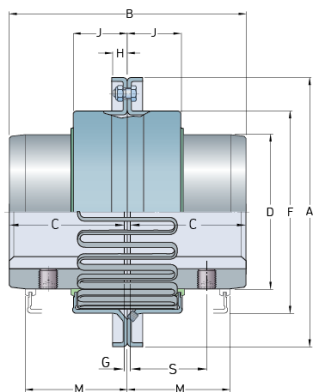

PHE 1200TGVCOVER

Size	1200
Nominal torque (Nm)	186000
Max speed (r/min)	1100
Min. bore (mm)	177
Max. bore (mm)	361
Weight (kg)	0