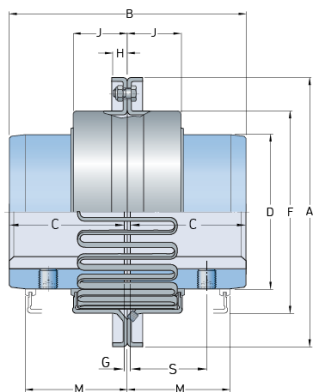

# PHE 1200TGRSB

Size	1200
Nominal torque (Nm)	186000
Max speed (r/min)	1100
Min. bore (mm)	177
Max. bore (mm)	361
Weight (kg)	478