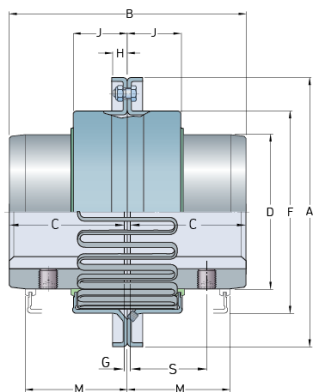

PHE 1170TGVCOVER

Size	1170
Nominal torque (Nm)	74600
Max speed (r/min)	1600
Min. bore (mm)	133
Max. bore (mm)	279
Weight (kg)	37.8