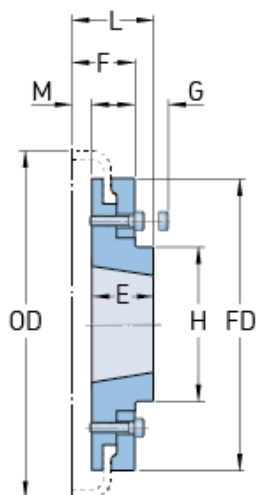

PHE F90FTBFLG

Size	90
Bushing no.	2517
Nominal torque (Nm)	-
Max torque (Nm)	-
Max speed (r/min)	-
Min. bore (mm)	16
Max. bore (mm)	60
Weight (kg)	0.031
E (mm)	45